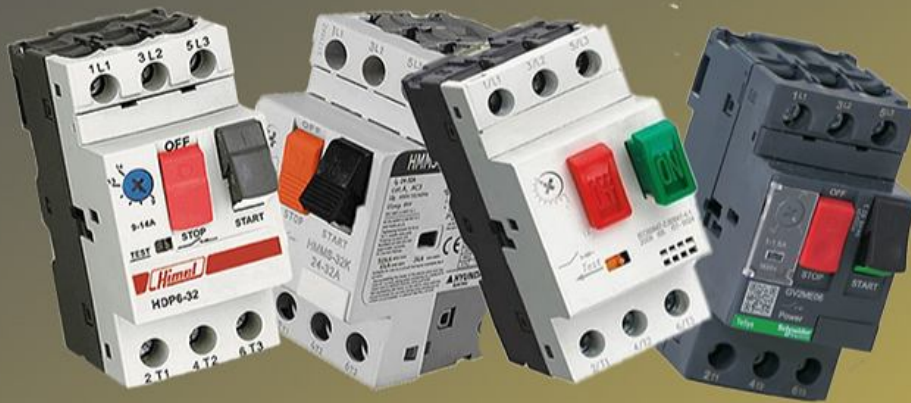

# کلید محافظ جان

کلید محافظ جان یا RCCB (Residual Current Circuit Breaker) یک دستگاه ایمنی بسیار مهم در سیستم‌های الکتریکی است که برای حفاظت از افراد و تجهیزات در برابر برق‌گرفتگی و آتش‌سوزی ناشی از جریان نشتی طراحی شده است.

# کلید حرارتی

کلید حرارتی یا Motor Protection Circuit Breaker (MPCB) یک دستگاه الکترومکانیکی است که برای حفاظت از موتورهای الکتریکی در برابر اضافه بار و اتصال کوتاه طراحی شده است. این کلیدها به عنوان یک لایه حفاظتی اضافی در کنار فیوزها و کلیدهای مینیاتوری به کار می‌روند تا از آسیب دیدن موتور و تجهیزات مرتبط با آن جلوگیری کنند.