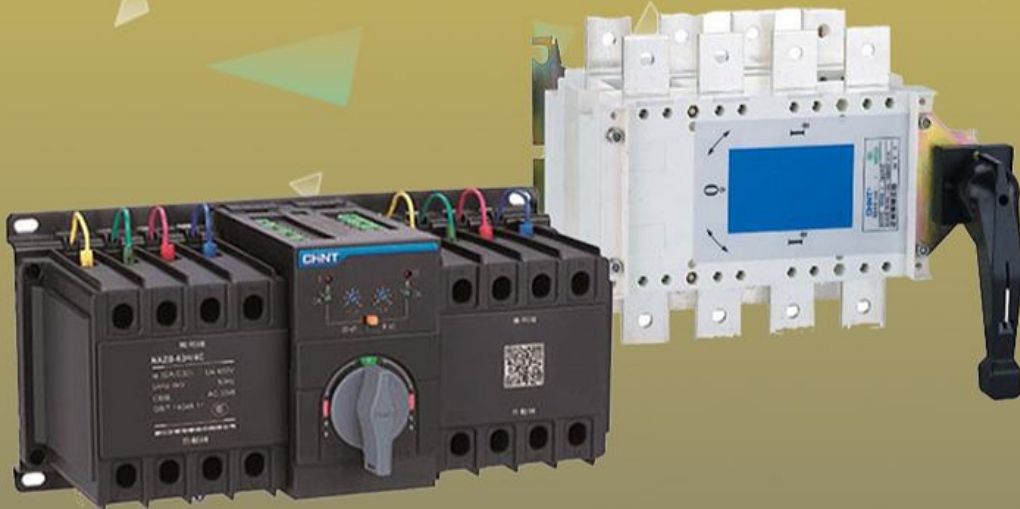

# کلید گردان و چنج آور

کلید گردان کلید گردانی است که با چرخاندن یک محور یا دسته عمل می‌کند. این کلید معمولاً برای انتخاب یکی از چندین موقعیت یا مدار استفاده می‌شود. کلید چنج آور کلیدی است که برای جابه‌جایی یک مدار بین دو منبع تغذیه مختلف استفاده می‌شود. به عبارت دیگر، این کلید به شما اجازه می‌دهد که به صورت دستی یا خودکار بین دو منبع برق سوئیچ کنید.